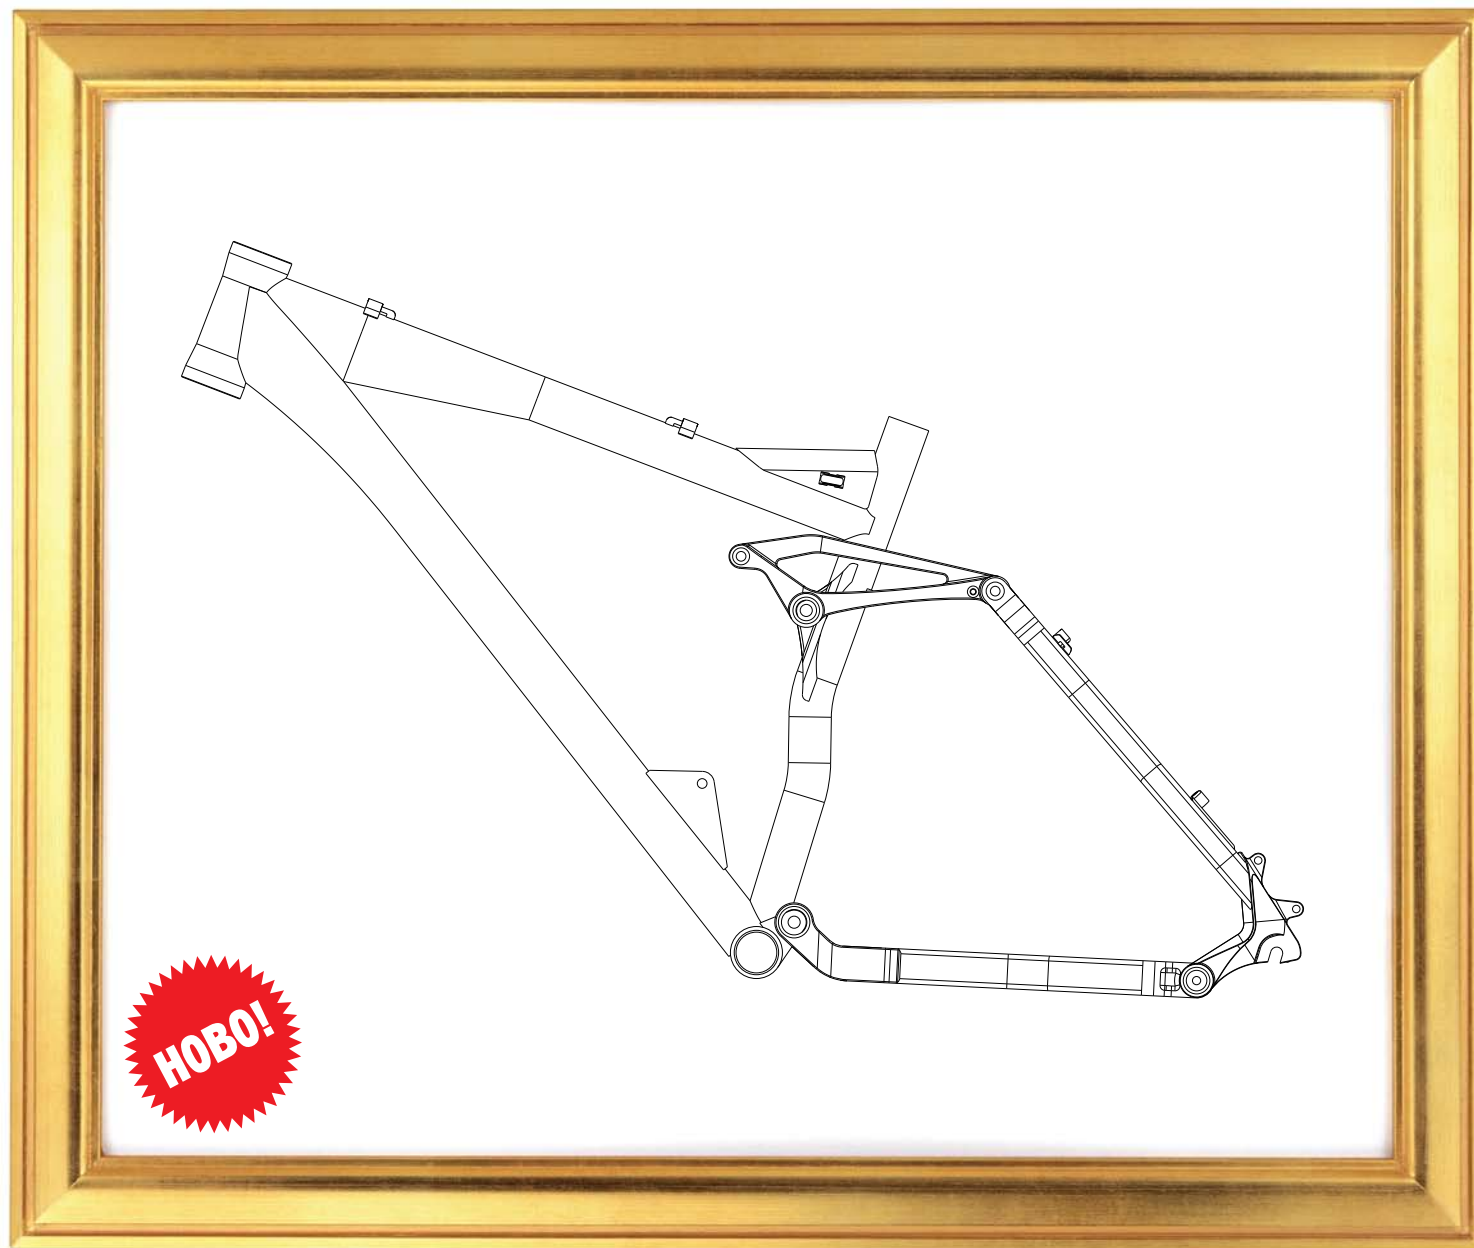

allmtnbuildkit2

РАМКА	AM [17 | 18 | 19]
ЗАДЕН АМОРТИСЬОР	ROCKSHOX ARIO 2.1 190X51
ВИЛКА	ROCKSHOX TORA 289 U-TURN 130MM
ЧАШКИ	VP A41AC
КУРБЕЛИ	TRUVATIV 5D 3.1 PS 175 PTBLK 443222
СРЕДНО ДВИЖЕНИЕ	TRUVATIV POWER SPLINE 113 /68
ПЕДАЛИ	VP 565
КАСЕТА	SRAM PG-950 MTB CASSETTE 11-32
ВЕРИГА	SRAM PC951 WITH POWER-LINK GOLD
ГЛАВИНА ПРЕДНА	FORMULA FCM-D-[ ]-F
ГЛАВИНА ЗАДНА	FORMULA FCM-D-[ ]-R
ШИНА ПРЕДНА	MAVIC EN 321 DISC NOIR / BLACK
СПИЦИ	DT SWISS STAINLESS
ШИНА ЗАДНА	MAVIC EN 321 DISC NOIR / BLACK
СПИЦИ	DT SWISS STAINLESS
СПИРАЧКА ПРЕДНА	AVID JUICY 3 160MM FRONT
ПРЕХОДНИК	AVID INCL
ЛОСТЧЕ СПИРАЧКА	AVID JUICY 3
КОМАНДА ПРЕДНА	SRAM X-5 TRIGGER FRONT
СПИРАЧКА ЗАДНА	AVID JUICY 3 160MM REAR
ПРЕХОДНИК	AVID INCL
ЛОСТЧЕ СПИРАЧКА	AVID JUICY 3
КОМАНДА ЗАДНА	SRAM X-5 TRIGGER 9-SPEED REAR
ЖИЛА/БРОНИ	JAGWIRE
ДЕКЛАНШОР	SRAM X-5 LOW CLAMP BLACK Ø31.8 TOP PULL
ВОДАЧ	N/A
ДЕРАЙЛЪОР	SRAM X5 REAR DERAILLEUR LONG CAGE
КОЛЧЕ СЕДАЛКА	SDG I-BEAM SP229 31.6
СКОБА СЕДАЛКА	PAZZAZ SC-72 34.9 BLACK
СЕДАЛКА	SDG BEL-AIR ST BLACK SYN/BLACK KEV
ЛАПА	TRUVATIV XR 31.8 5 100 1-1/8 BTBLK
КОРМИЛО	TRUVATIV STYLO SL 31.8 680 30 BTBLK
ВТУЛКИ СТЕРЖЕН	PAZZAZ HSS-01
ГРИПОВЕ	VELO VLG-108
ГУМИ	MAXXIS HIGH ROLLER 2.35
ВЪТРЕШНИ	MAXXIS WELTER FV