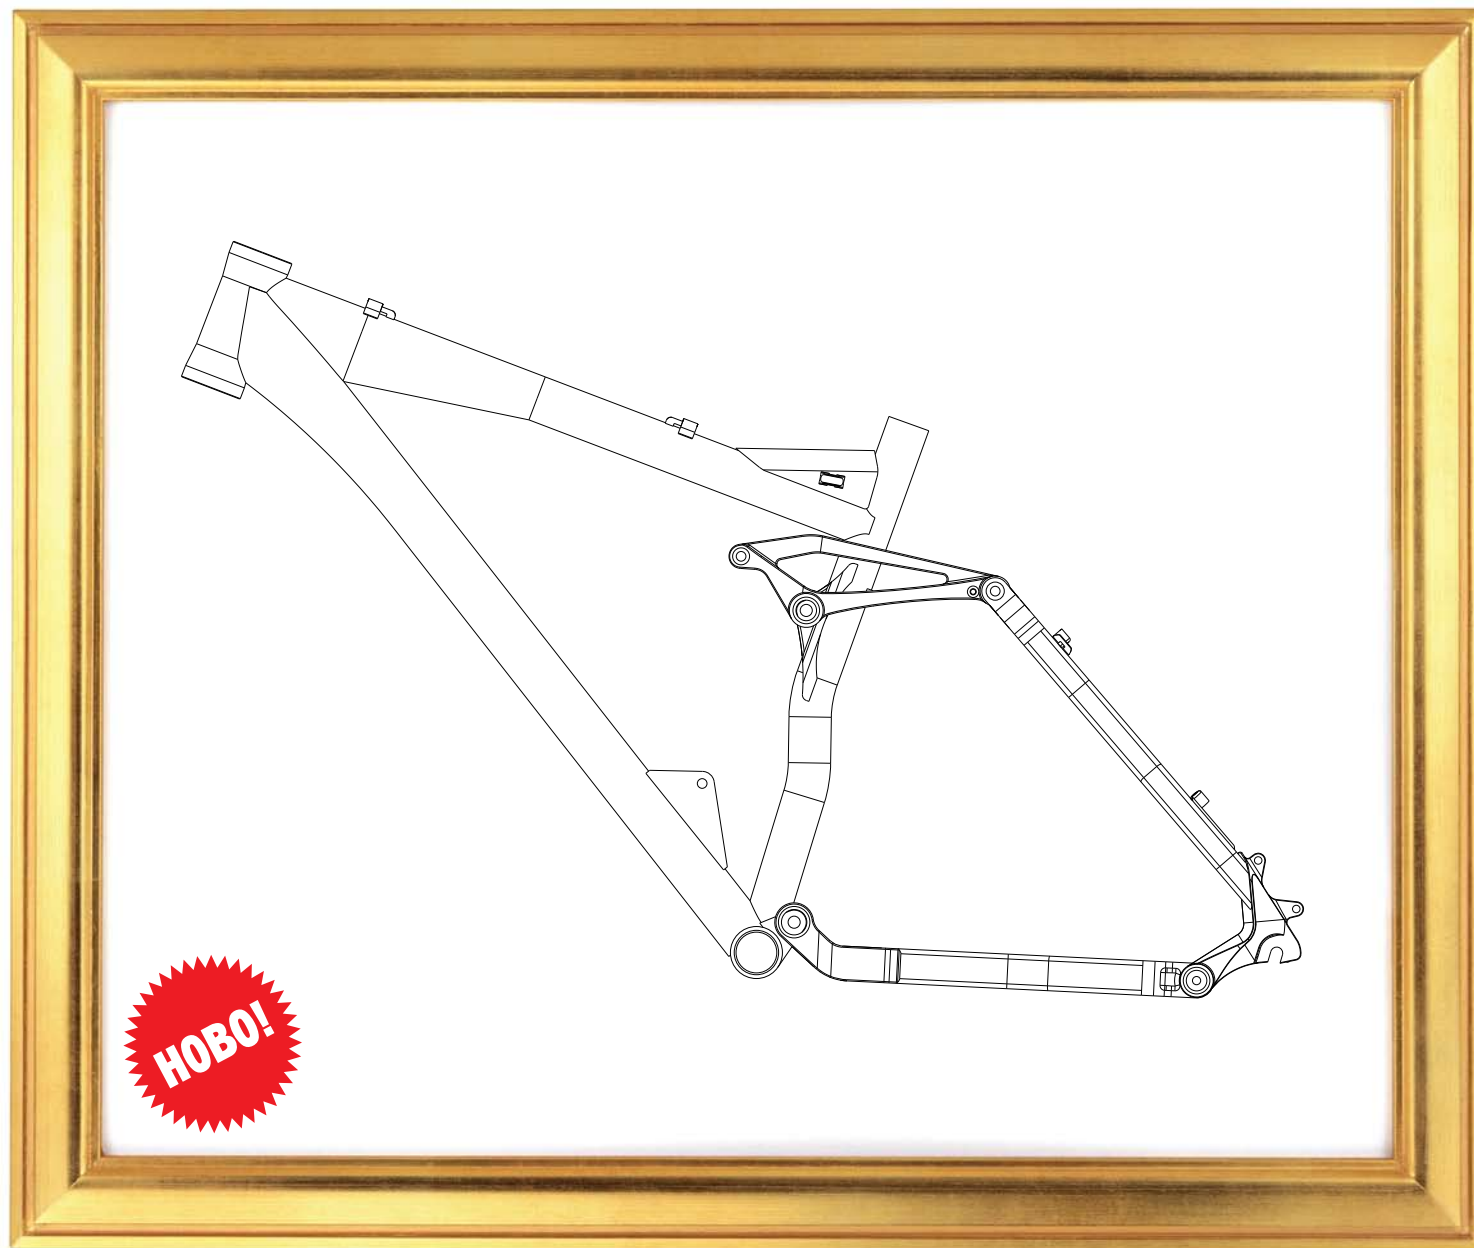

allmtnbuildkit1

РАМКА	AM 09 [17 | 18 | 19]
ЗАДЕН АМОРТИСЬОР	ROCKSHOX MONARCH 3.1 HV 190X51
ВИЛКА	ROCKSHOX PIKE 426 DUAL AIR 140
ЧАШКИ	VP A41AC
КУРБЕЛИ	TRUVATIV FIREX 3.1 68 175 BTBLK 443222
СРЕДНО ДВИЖЕНИЕ	TRUVATIV GXP INCL
ПЕДАЛИ	VP 559
КАСЕТА	SRAM PG-970 MTB CASSETTE 11-32
ВЕРИГА	SRAM PC951 WITH POWER-LINK GOLD
ГЛАВИНА ПРЕДНА	FORMULA S-D-[ ]-DNF
ГЛАВИНА ЗАДНА	FORMULA FCM-D-[ ]-R
ШИНА ПРЕДНА	MAVIC EN 521 DISC NOIR / BLACK
СПИЦИ	DT SWISS CHAMPION 2.0 MM
ШИНА ЗАДНА	MAVIC EN 521 DISC NOIR / BLACK
СПИЦИ	DT SWISS CHAMPION 2.0 MM
СПИРАЧКА ПРЕДНА	AVID ELIXIR CR 185MM FRONT
ПРЕХОДНИК	AVID INCL
ЛОСТЧЕ СПИРАЧКА	AVID ELIXIR CR
КОМАНДА ПРЕДНА	SRAM X7 TRIGGER FRONT
СПИРАЧКА ЗАДНА	AVID ELIXIR CR 160MM FRONT
ПРЕХОДНИК	AVID INCL
ЛОСТЧЕ СПИРАЧКА	AVID ELIXIR CR
КОМАНДА ЗАДНА	SRAM X7 TRIGGER 9-SPEED REAR
ЖИЛА/БРОНИ	JAGWIRE
ДЕКЛАНШОР	SRAM X-5 LOW CLAMP BLACK Ø31.8 TOP PULL
ВОДАЧ	N/A
ДЕРАЙЛЪОР	SRAM X9 MEDIUM CAGE
КОЛЧЕ СЕДАЛКА	SDG I-BEAM SP229 31.6
СКОБА СЕДАЛКА	PAZZAZ SC-72 34.9 BLACK
СЕДАЛКА	SDG BEL-AIR ST BLACK SYN/BLACK KEV
ЛАПА	TRUVATIV TEAM 31.8 5 100 1.125 MRBLK
КОРМИЛО	TRUVATIV STYLO TEAM 31.8 680 30 BTBLK
ВТУЛКИ СТЕРЖЕН	PAZZAZ HSS-01
ГРИПОВЕ	VELO VLG-108
ГУМИ	MAXXIS HIGH ROLLER 2.35
ВЪТРЕШНИ	MAXXIS WELTER FV