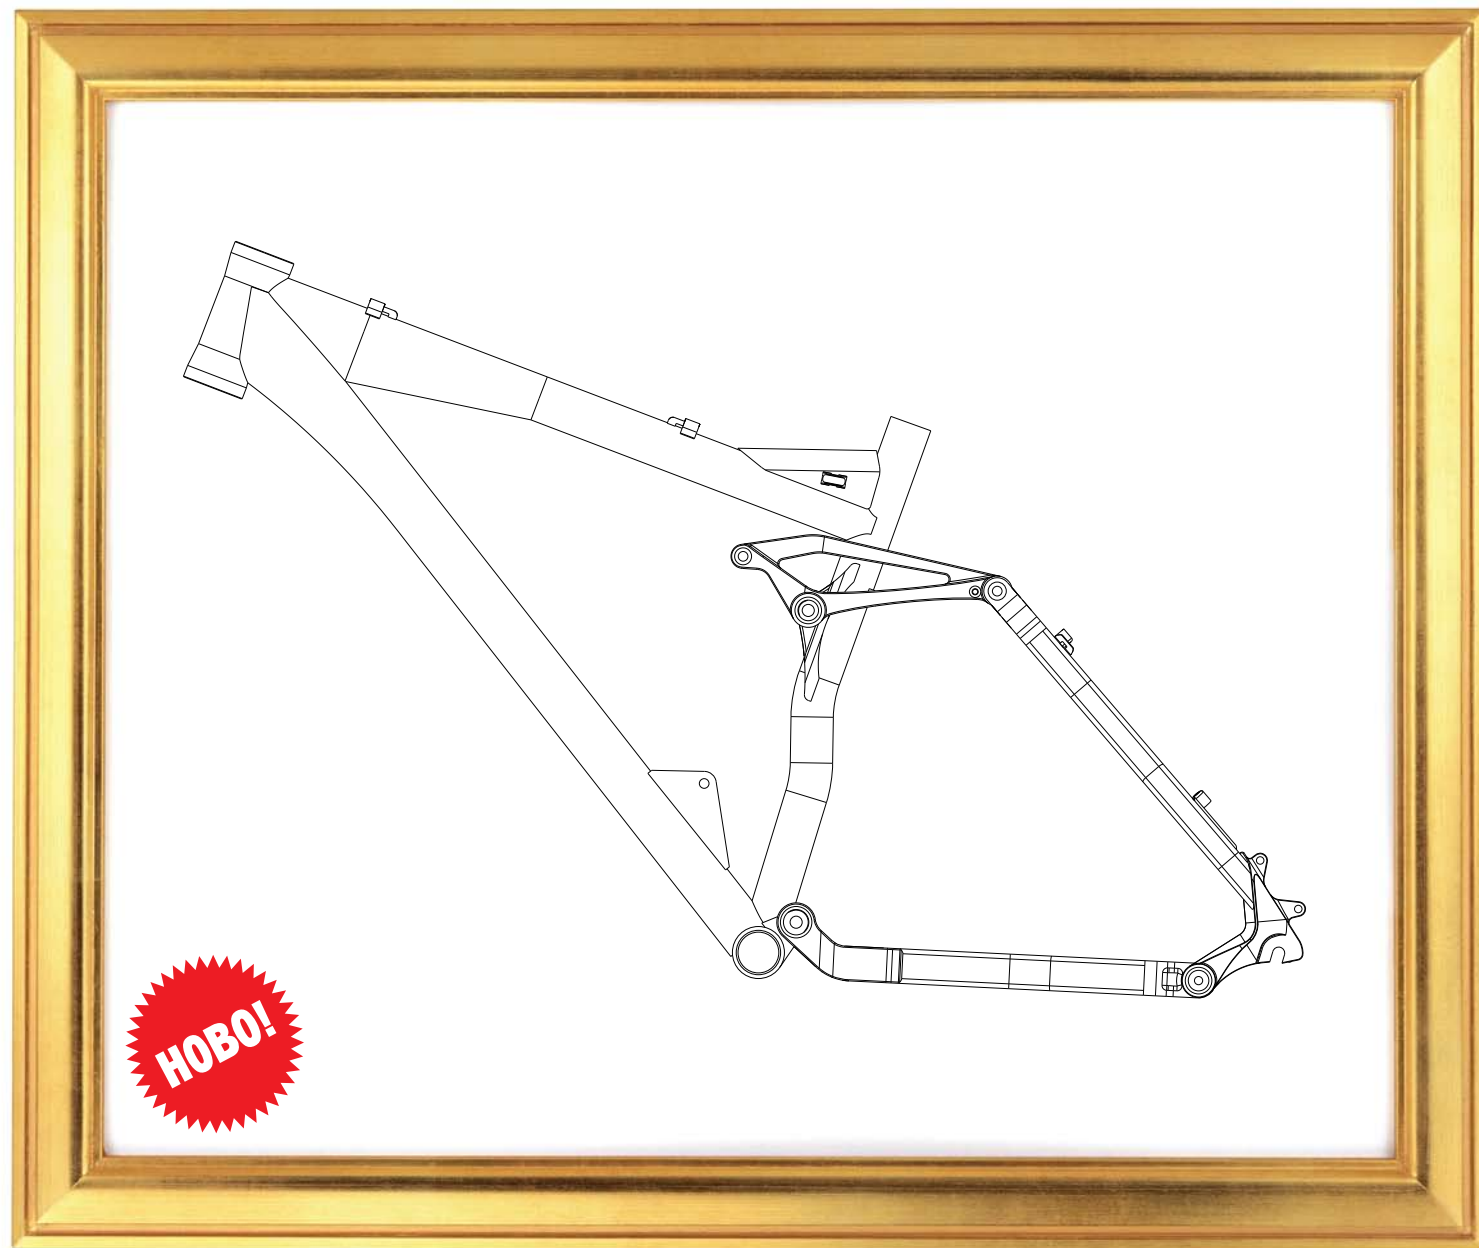

allmtnbuildkit0

РАМКА	AM [17 | 18 | 19]
ЗАДЕН АМОРТИСЬОР	ROCKSHOX MONARCH 4.2 190X51
ВИЛКА	ROCKSHOX LYRIK U-TURN 160MM
ЧАШКИ	VP A41AC
КУРБЕЛИ	TRUVATIV HOLZFELLER 2.2RG 175 RG3624
СРЕДНО ДВИЖЕНИЕ	TRUVATIV HOWITZER XR 68/51
ПЕДАЛИ	VP 559
КАСЕТА	SRAM PG-970 MTB CASSETTE 11-32
БЕРИГА	SRAM PC951 WITH POWER-LINK GOLD
WHEELSET	MAVIC CROSSMAX SX DISC
СПИРАЧКА ПРЕДНА	AVID ELIXIR CR 185MM FRONT
ПРЕХОДНИК	AVID INCL
ЛОСТЧЕ СПИРАЧКА	AVID ELIXIR CR
КОМАНДА ПРЕДНА	SRAM X-9 TRIGGER FRONT
СПИРАЧКА ЗАДНА	AVID ELIXIR CR 160MM REAR
ПРЕХОДНИК	AVID INCL
ЛОСТЧЕ СПИРАЧКА	AVID ELIXIR CR
КОМАНДА ЗАДНА	SRAM X-9 TRIGGER 9-SPEED REAR
ЖИЛА/БРОНИ	JAGWIRE
ДЕКЛАНШОР	SRAM X-9 LOW CLAMP Ø34.9MM, TOP PULL
ВОДАЧ	N/A
ДЕРАЙЛЪОР	SRAM X0 MEDIUM CAGE
КОЛЧЕ СЕДАЛКА	SDG I-BEAM CARBON 31.6
СКОБА СЕДАЛКА	PAZZAZ SC-72 34.9 BLACK
СЕДАЛКА	SDG BEL-AIR ST BLACK SYN/BLACK KEV
ЛАПА	TRUVATIV TEAM 31.8 5 100 1.125 MRBLK
КОРМИЛО	TRUVATIV STYLO TEAM 318 680 30 VTBLK
ВТУЛКИ СТЕРЖЕН	PAZZAZ HSS-01
ГРИПОВЕ	VELO LOCK ON VLG775D2
ГУМИ	MAXXIS HIGH ROLLER 2.35
ВЪТРЕШНИ	MAXXIS WELTER FV